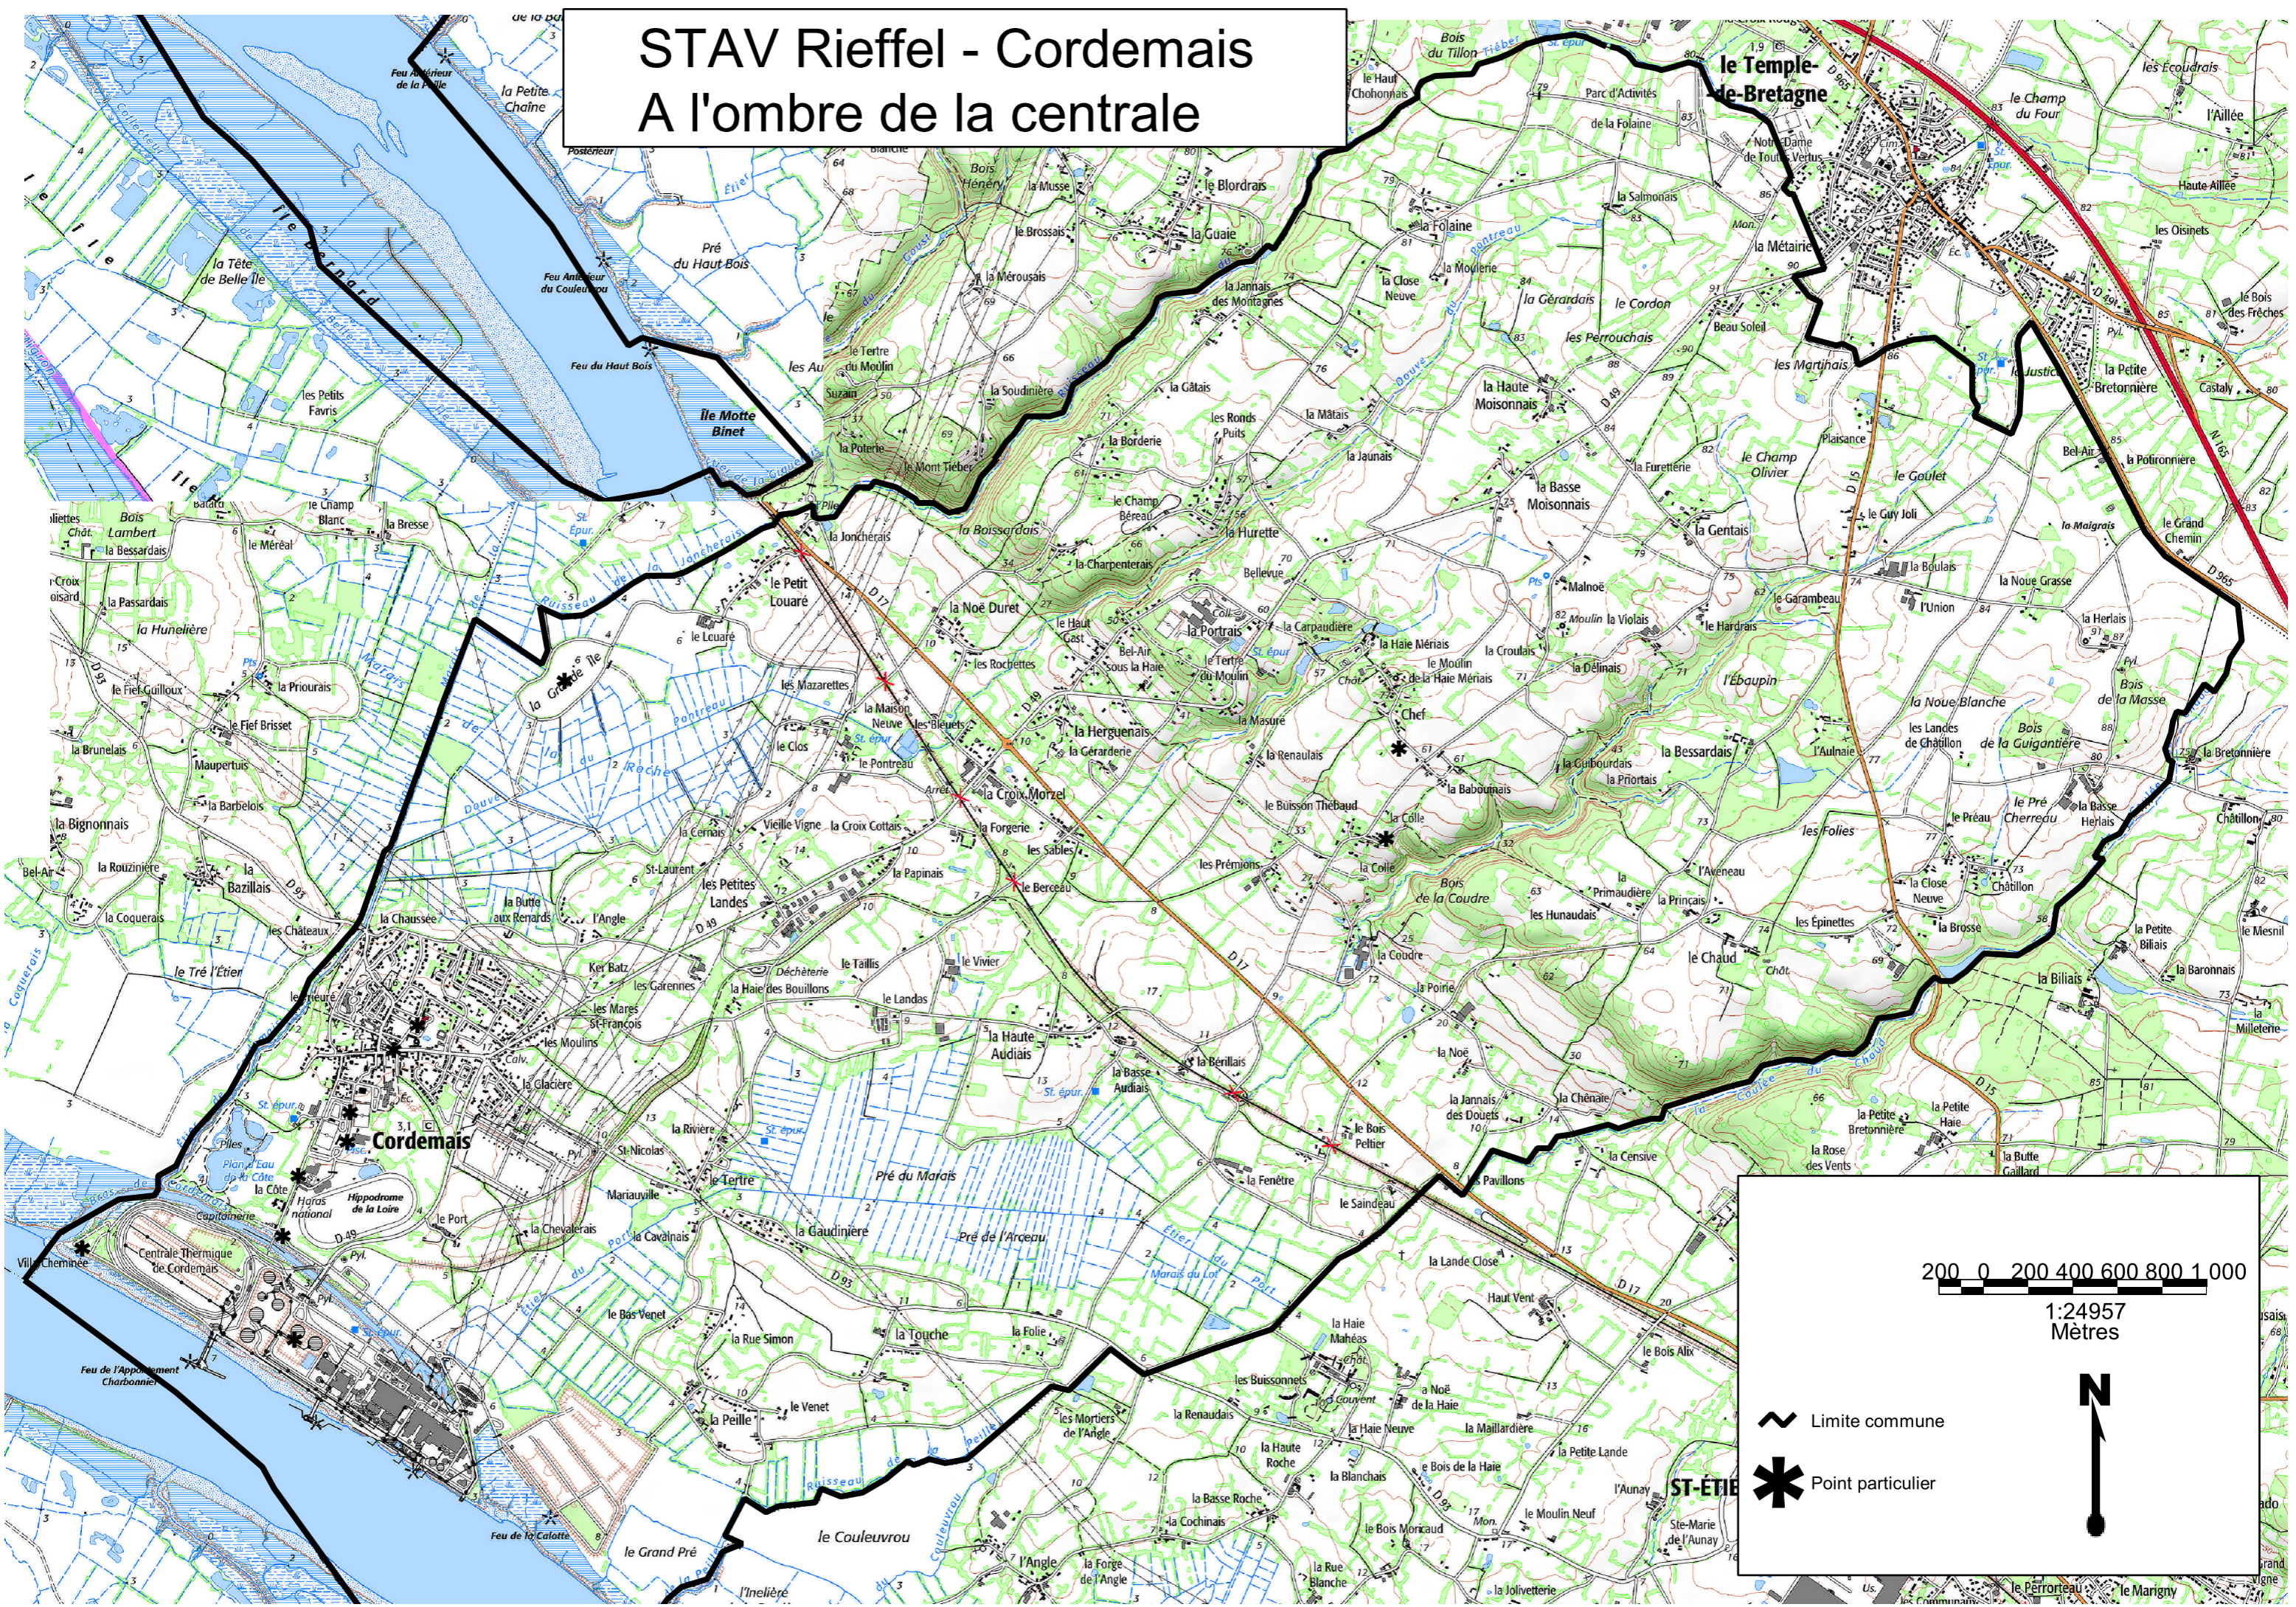

STAV Rieffel - Cordemais A l'ombre de la centrale

200 0 200 400 600 800 1 000

1:24957
Mètres

- ~ Limite commune
- * Point particulier

ST-ÉTIENNE